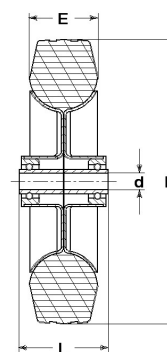

RUOTA B 100X30/41 CC 8

Serie Ruota B

Ruote con anello in gomma nera e dischi in lamiera saldata, disponibili con cuscinetti a sfere, a rullini o a boccola di nylon.
Ruota con cuscinetti a sfere.

Dati Tecnici

Diametro ruota	D	100 mm
Larghezza del battistrada	E	30,0 mm
Diametro foro	d	8 mm
Peso articolo		0,330 kg
Larghezza mozzo	L	41 mm
Portata		80 kg

CONSIDERAZIONI GENERALI / RACCOMANDAZIONI E AVVERTENZE

I testi citati ed il catalogo completo sono disponibili nella versione più aggiornata nel nostro sito www.lagspa.it/downloads. Le dimensioni, le descrizioni, le caratteristiche e le illustrazioni sono indicative e suscettibili di qualsiasi variazione senza preavviso. I prodotti illustrati non implicano necessariamente la loro disponibilità a magazzino né alcun obbligo da parte nostra ad eseguire la loro fornitura. I collaudi da noi effettuati si riferiscono a prodotti originali con accessori originali: la sostituzione di uno dei componenti con altri di produzione differente potrebbe non garantire gli stessi risultati e provoca automaticamente il decadere di ogni garanzia. **Per impieghi particolari si consiglia comunque di interpellare il nostro servizio tecnico.**